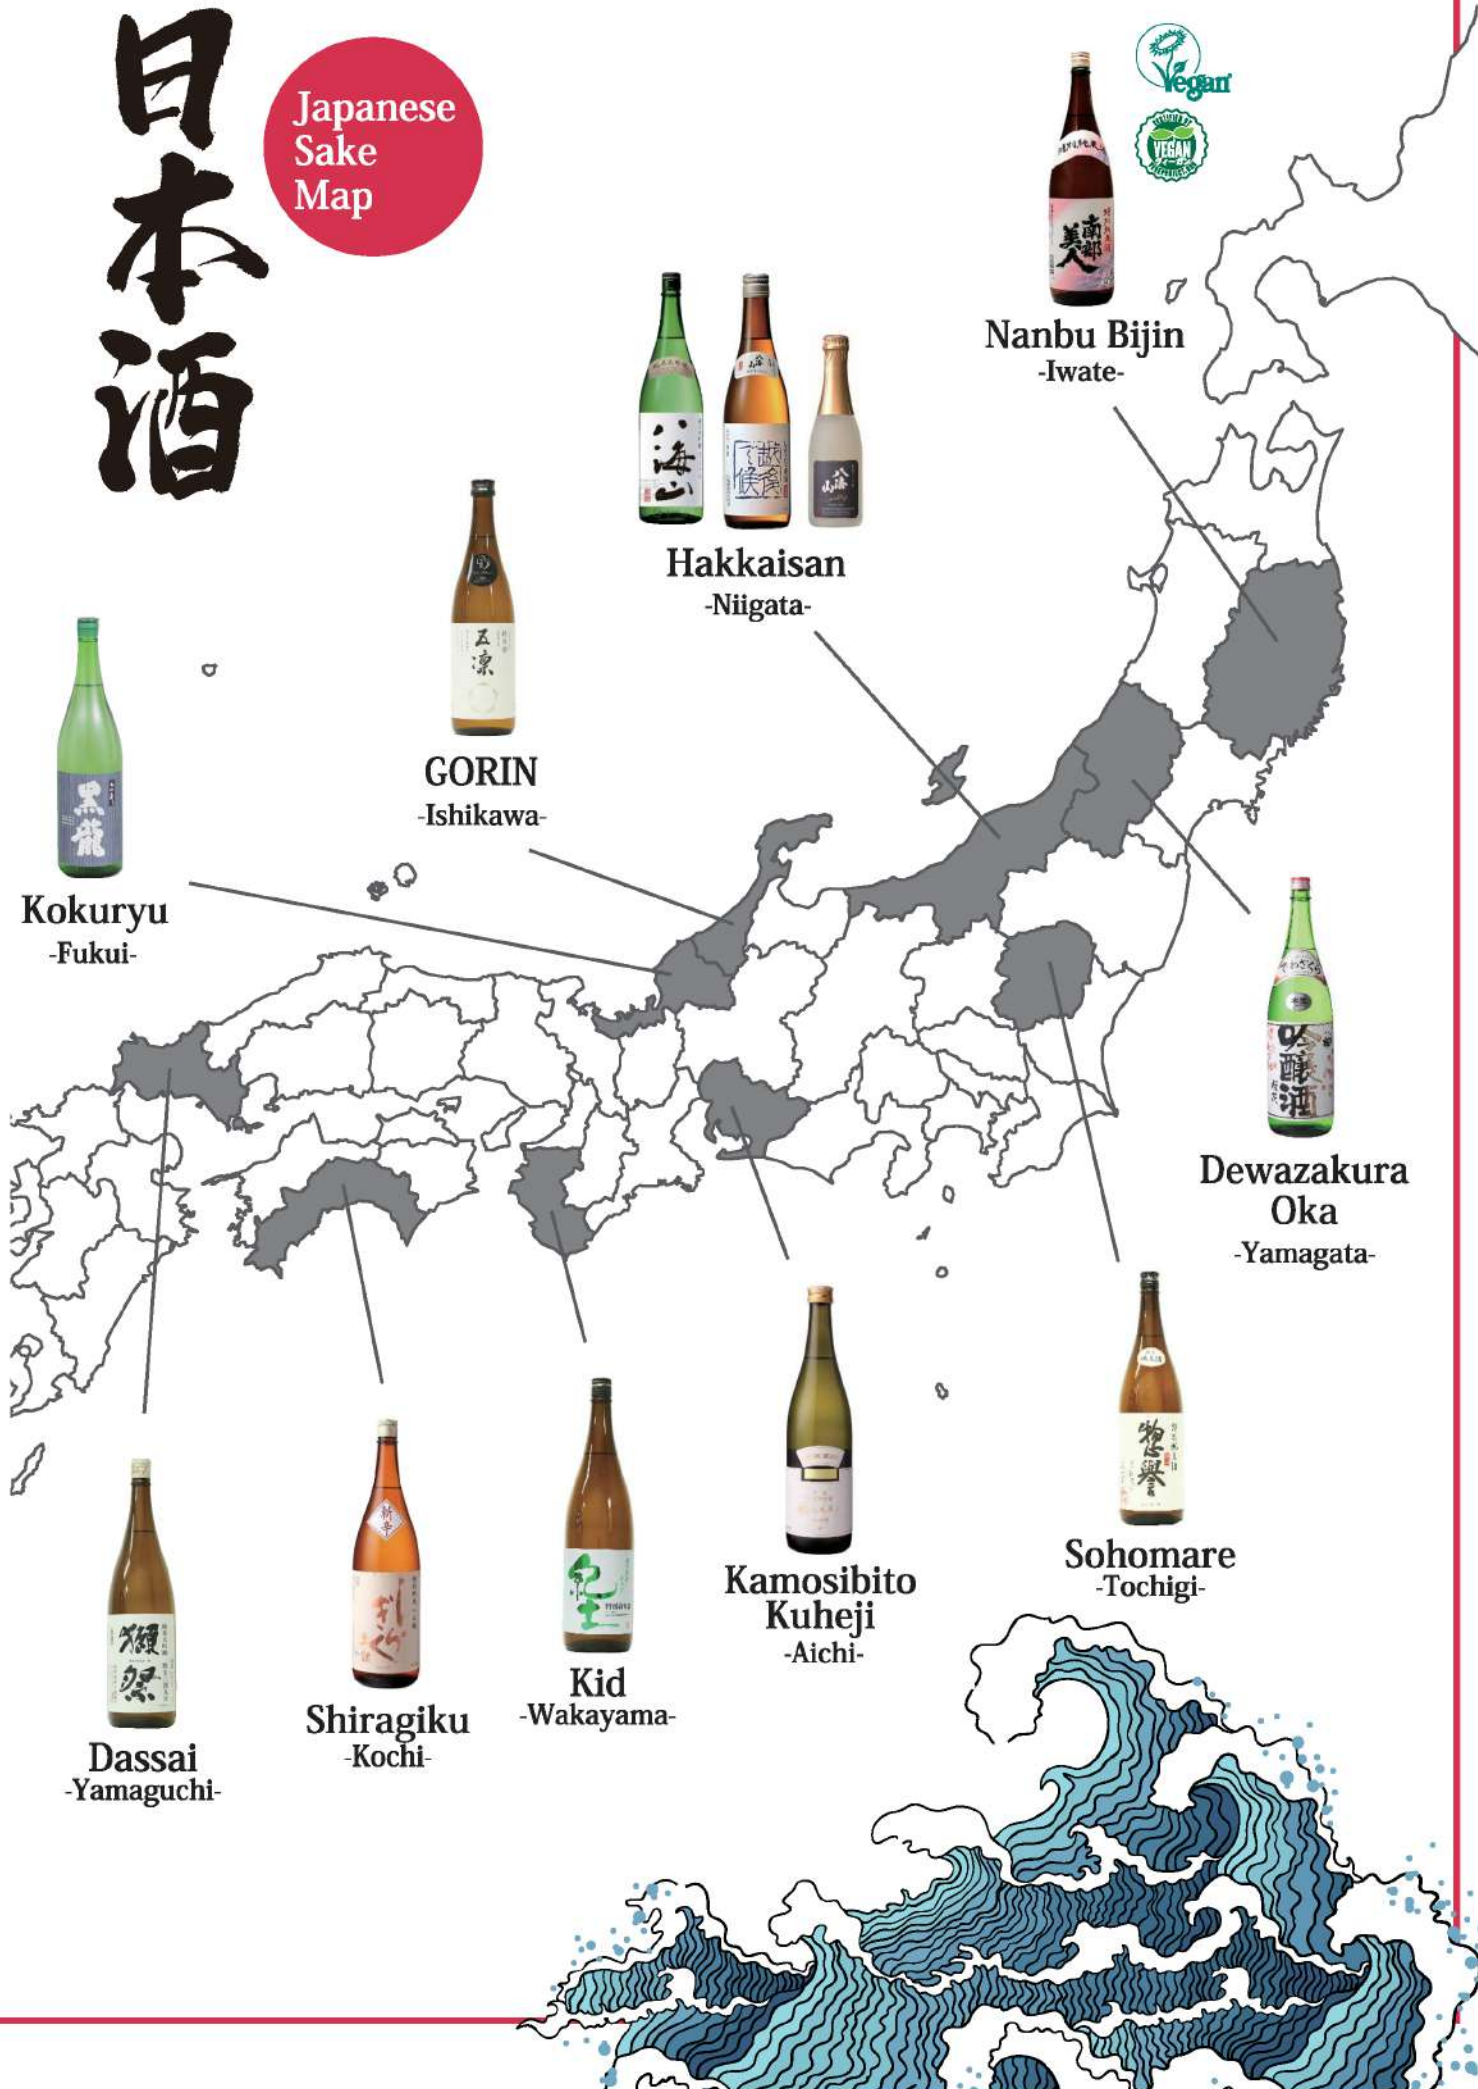

90ml 750 (税込 825)
180ml 1,500 (税込 1,650)

山口 YAMAGUCHI

獺祭 純米大吟醸 磨き三割九分

Dassai Junmidaiginjo Migakisanwarikubu

旨味の中に華やかでフルーティーな味わいがあり、心地良い爽やかさが広がる

90ml 950 (税込 1,045)
180ml 1,900 (税込 2,090)
720ml 7,600 (税込 8,360)

日本酒

Japanese Sake Map

Nanbu Bijin
-Iwate-

Hakkaisan
-Niigata-

GORIN
-Ishikawa-

Kokuryu
-Fukui-

Dewazakura
Oka
-Yamagata-

Sohomare
-Tochigi-